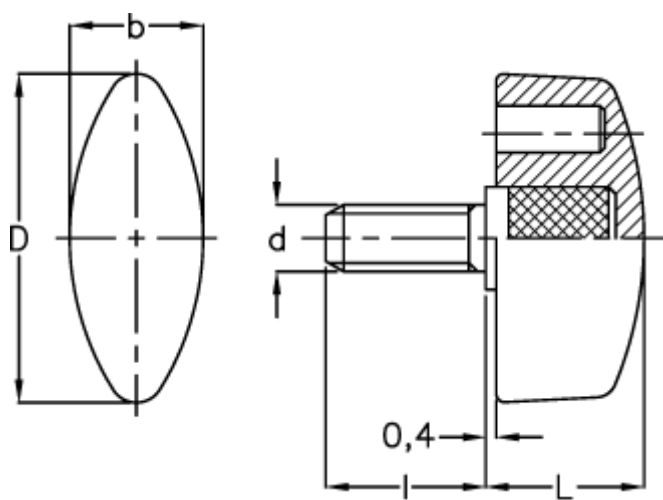

Varenummer: 2302108374  
Beskrivelse: E+G Vingskrue  
CT.476/30 S-p-M8x20-INOX

## Mål

b	=	13
d	=	32
d 6g	=	M8
l	=	20
L	=	15